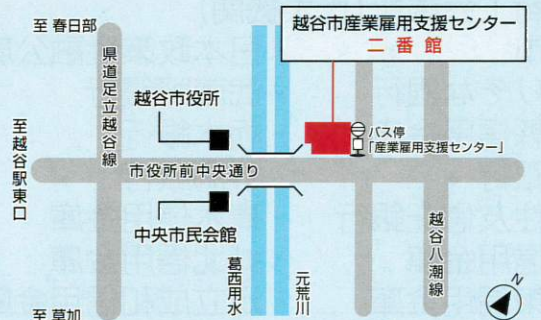

「二番館」は、経営者の方や、創業を目指す方をご支援する、越谷市の施設です

経営、創業のご相談は

相談
無料

二番館へ

企業支援専門家が**コーディネーター**として
マンツーマンでアドバイス！課題解決のお手伝いをします！

▼ こんなお悩みありませんか？ ▼

■ 健全な財務体質にしたい

■ お客を集めるには？

■ 資金調達するには？

■ ビジネスプランを策定したい

■ 起業に必要なものは？

お電話にてお問い合わせの上、ご予約後、ご来所下さい

【予約受付時間】9:00~12:00、13:00~16:30 ※予約の受付は平日のみとなります。

お問い合わせ TEL.048-967-2424

越谷市 二番館 相談 🔍 で検索

相談時間

月 ~ 金

9:00~12:00
13:00~16:00

※12:00~13:00は昼休みとさせていただきます。

電車:東武伊勢崎線越谷駅下車、東口より徒歩10分
バス:越谷駅東口1番乗場発「産業雇用支援センター」下車 すぐ
※出来る限り、公共の交通機関をご利用下さい。